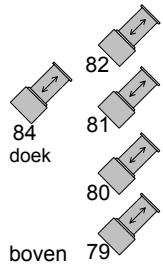

267 - 270

357 - 358

BALKONNETJE

257 - 266

356

BALKONNETJE

247 - 256

355

KOOF 1
onder

KOOF 1
onder

KOOF 2
onder

KOOF 2
onder

BALKONRAND:

223 - 246

ZAALLICHT:

372 tm 381 @ 80% - standaard
382 & 385 @ 60% - led