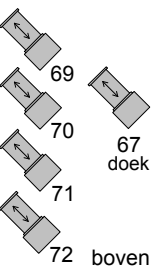

267 - 270

357 - 358

BALKONNETJE

257 - 266

356

BALKONNETJE

247 - 256

355

KOOF 1
onder

KOOF 1
onder

KOOF 2
onder

KOOF 2
onder

BALKONRAND:

223 - 246

ZAALLICHT:

372 tm 381 @ 80% - standaard
382 & 385 @ 60% - led